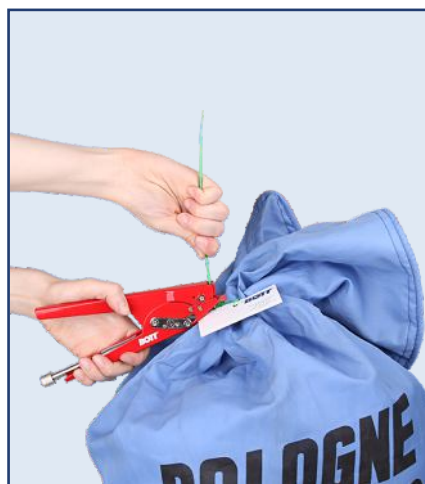

zaciskarka manualna ZA-01 do plomb SIBO-BAG

CECHY I ZALETY:

- do plomb SIBO BAG
- szybki i łatwy sposób plombowania worków typu Big-Bag i nie tylko
- zwiększają efektywność pracy przy minimalnym nakładzie siły
- sprawdzają się szczególnie przy zamykaniu big bagów na linii produkcyjnej np. producenci nawozów sztucznych
- są narzędziami HEAVY DUTY
- solidna stalowa konstrukcja
- ergonomiczny kształt
- manualna gilotyna

 [Film](#)

WYMIARY:

 250 g