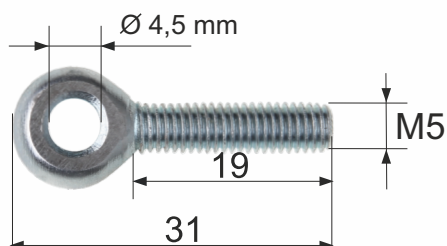

# oczka plombownicze EKO-M5

## CECHY:

- oczka pozwalają na zastosowanie plomb linkowych SIBO, ROTO
- montaż za pomocą śruby M5
- wykonane ze stali ocynkowanej

## WYMIARY: